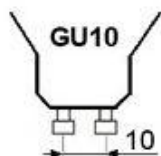

SPOT LED GU10 10W 220V BLANC PUR TRES PUISSANT [GU10S10RW]

Blanc Pur

Culot Led GU10

SAVE

Spot GU10 LED 10W **3L** blanc pur très puissant, led COB, réduit votre consommation de 90% et dure beaucoup plus longtemps qu'une Lampe incandescente. Le spot GU10 LED remplace les Lampes conventionnelles sans aucune modification de votre installation. Le spot GU10 LED convient parfaitement pour l'éclairage des bureaux, magasins, vitrines, domiciles, bateaux, caravanes.

Modèle: Spot led GU10 extensif

Alim. et conso électrique: 220 V. 10 W.

Type de Led: LED COB

Nombre de Leds: 1

Dimensions: D50mm H95mm

Luminosité: 0740 Lumens

Angle d'éclairage: 120 degrés

Couleur d'éclairage: Blanc pur 6000K-6500K

Remplace en éclairage traditionnel: 70 W.

Poids d'une pièce: 0,11