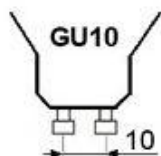

**SPOT LED GU10 220V 4W BLANC NATUREL PUISSANT [GU10S4BZ]**

Blanc naturel

Culot Led GU10

**SAVE**

Spot GU10 LED 4W**3L** blanc pur puissant avec 3 led High power réduit votre consommation de 90% et dure beaucoup plus longtemps qu'une Lampe incandescente. Le spot GU10 LED remplace les Lampes conventionnelles sans aucune modification de votre installation. Le spot GU10 LED convient parfaitement pour l'éclairage des bureaux, magasins, vitrines, domiciles, bateaux, caravanes.

**Modèle: Spot led GU10 intensif**

**Alim. et conso électrique: 220 V. 4 W.**

**Type de Led: LED high power**

**Nombre de Leds: 3**

**Dimensions: D50mm H58mm**

**Luminosité: 0200 Lumens**

**Angle d'éclairage: 38 degrés**