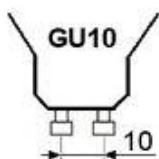

SPOT LED GU10 4W BLANC PUR 220V PUISSANT [GU10S4MW]

Blanc Pur

Culot Led GU10

SAVE

Spot GU10 LED 4W**3L** puissant avec 3 led High power blanc pur, réduit votre consommation d'électricité de 90% et dure beaucoup plus longtemps qu'une Lampe incandescente. Elle remplace les Lampes conventionnelles sans aucune modification de votre installation électrique et convient parfaitement pour l'éclairage des bureaux, magasins, vitrines, domiciles, bateaux, caravanes.

Modèle: Spot led GU10 intensif
Alim. et conso électrique: 220 V. 4 W.
Type de Led: LED HIGH POWER
EPISTAR
Nombre de Leds: 3
Dimensions: D50mm H58mm

Luminosité: 0240 Lumens
Angle d'éclairage: 38 degrés
Couleur d'éclairage: Blanc pur 6000K-6500K
Remplace en éclairage traditionnel: 25 W.
Poids d'une pièce: 0,1