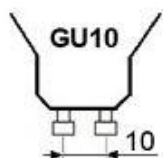

SPOT LED GU10 4W BLANC NATUREL PUISSANT [GU10S4MZ]

Blanc naturel

Culot Led GU10

SAVE

spot GU10 LED 4W**3L** blanc naturel puissant, avec 3 led High power, réduit votre consommation de 90% et dure beaucoup plus longtemps qu'une Lampe incandescente. Le spot GU10 LED remplace les Lampes conventionnelles sans aucune modification de votre installation. Le spot GU10 LED convient parfaitement pour l'éclairage des bureaux, magasins, vitrines, domiciles, bateaux, caravanes.

Modèle: Spot led GU10 intensif

Alim. et conso électrique: 220 V. 4 W.

**Type de Led: LED HIGH POWER
EPISTAR**

Nombre de Leds: 3

Dimensions: D50mm H58mm

Luminosité: 0230 Lumens

Angle d'éclairage: 38 degrés

**Couleur d'éclairage: Blanc naturel 4000K-
4500K**