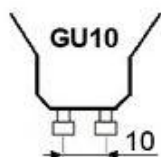

SPOT LED GU10 6W 220V BLANC NATUREL TRES PUISSANT [GU10S6BZ]

Blanc naturel

Culot Led GU10

SAVE

Spot GU10 LED 6W**3L** blanc naturel très puissant, avec 5 led High power, réduit votre consommation de 90% et dure beaucoup plus longtemps qu'une Lampe incandescente. Le spot GU10 LED remplace les Lampes conventionnelles sans aucune modification de votre installation. Le spot GU10 LED convient parfaitement pour l'éclairage des bureaux, magasins, vitrines, domiciles, bateaux, car vannes.

Modèle: Spot led GU10 intensif

Alim. et conso électrique: 220 V. 6 W.

Type de Led: LED high power 1W

Nombre de Leds: 5

Dimensions: D50mm H62mm

Luminosité: 0440 Lumens

Angle d'éclairage: 38 degrés

Couleur d'éclairage: Blanc naturel 4000K-4500K