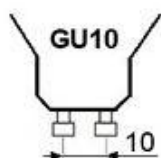

SPOT LED GU10 8W LED SHARP 580LM BLANC PUR [GU10S8LW]

Blanc Pur

Culot Led GU10

SAVE

Spot GU10 LED 8W **3L** blanc pur puissant avec 1 LED Sharp. Son aspect est très proche des spots halogènes classiques. Ce spot led réduit votre consommation d'électricité de 90% et dure beaucoup plus longtemps qu'une Lampe incandescente. Elle remplace les Lampes conventionnelles sans aucune modification de votre installation électrique et convient parfaitement pour l'éclairage des bureaux, magasins, vitrines, domiciles, bateaux, caravanes.

Modèle: Spot led GU10 intensif

Alim. et conso électrique: 220 V. 8 W.

Type de Led: SHARP

Nombre de Leds: 1

Dimensions: D50mm H95mm

Luminosité: 0580 Lumens

Angle d'éclairage: 60 degrés

Couleur d'éclairage: Blanc pur 6000K-6500K