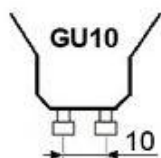

SPOT LED GU10 220V 3W BLEU [GU10THE45BSA]

Culot Led GU10

SAVE

Lampe LED GU10 bleu réduit votre consommation d'électricité de 90% et dure beaucoup plus longtemps qu'une Lampe incandescente. Elle remplace les Lampes conventionnelles sans aucune modification de votre installation électrique et convient parfaitement pour l'éclairage magasins, expositions et ambiance

Modèle: Spot led GU10 extensif
Alim. et conso électrique: 220 V. 3,5 W.
Type de Led: HIGH POWER EDISON
Nombre de Leds: 3
Dimensions: D50mm H58mm

Luminosité: 045 Lumens
Angle d'éclairage: 100-120 degrés
Couleur d'éclairage: Bleu
Remplace en éclairage traditionnel: 10 W.
Poids d'une pièce: 0,1