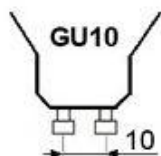

SPOT LED GU10 10W 220V BLANC CHAUD TRES PUISSANT [GU10S10RY]

Blanc chaud

Culot Led GU10

SAVE

Spot GU10 LED 10W **3L** blanc chaud très puissant, avec led COB, réduit votre consommation de 90% et dure beaucoup plus longtemps qu'une Lampe incandescente. Le spot GU10 LED remplace les Lampes conventionnelles sans aucune modification de votre installation. Le spot GU10 LED convient parfaitement pour l'éclairage des bureaux, magasins, vitrines, domiciles, bateaux, caravanes.

Modèle: Spot led GU10 extensif

Alim. et conso électrique: 220 V. 10 W.

Type de Led: LED COB

Nombre de Leds: 1

Dimensions: D50mm H95mm

Luminosité: 0690 Lumens

Angle d'éclairage: 120 degrés

Couleur d'éclairage: Blanc chaud 2700K-3000K

Remplace en éclairage traditionnel: 70 W.

Poids d'une pièce: 0,11