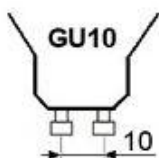

SPOT LED GU10 220V 3W BLANC PUR [GU10S3MW]

Blanc Pur

Culot Led GU10

SAVE

Spot LED 3W GU10**3L** puissant High power blanc pur, réduit votre consommation d'électricité de 90% et dure beaucoup plus longtemps qu'une Lampe incandescente. Elle remplace les Lampes conventionnelles sans aucune modification de votre installation électrique et convient parfaitement pour l'éclairage des bureaux, magasins, vitrines, domiciles, bateaux, caravanes.

Modèle: Spot led GU10 intensif
Alim. et conso électrique: 220 V. 3 W.
Type de Led: LED high power 3W Edison
Nombre de Leds: 1
Dimensions: D50mm H58mm

Luminosité: 0190 Lumens
Angle d'éclairage: 38 degrés
Couleur d'éclairage: Blanc pur 6000K-6500K
Remplace en éclairage traditionnel: 20 W.
Poids d'une pièce: 0,1