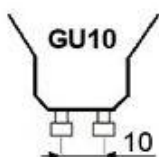

GU10 4W PUISSANT BLANC PUR [GU10S4FW]

Blanc Pur

Culot Led GU10

SAVE

spot GU10 LED 4W**3L** blanc pur puissant, réduit votre consommation de 90% et dure beaucoup plus longtemps qu'une Lampe incandescente. Le spot GU10 LED remplace les Lampes conventionnelles sans aucune modification de votre installation. Le spot GU10 LED convient parfaitement pour l'éclairage des bureaux, magasins, vitrines, domiciles, bateaux, caravanes.

Modèle: Spot led GU10 extensif
Alim. et conso électrique: 220 V. 4 W.
Type de Led: LED COB Sharp
Nombre de Leds: 1
Dimensions: D50mm H58mm

Luminosité: 0260 Lumens
Angle d'éclairage: 90 degrés
Couleur d'éclairage: Blanc pur 6000K-6500K
Remplace en éclairage traditionnel: 25 W.
Poids d'une pièce: 0,1