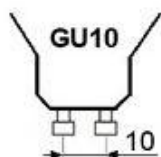

SPOT LED GU10 6W 220V BLANC PUR TRES PUISSANT [GU10S6BW]

Blanc Pur

Culot Led GU10

SAVE

Spot GU10 LED 6W**3L** blanc pur très puissant, avec 5 led High power, réduit votre consommation de 90% et dure beaucoup plus longtemps qu'une Lampe incandescente. Le spot GU10 LED remplace les Lampes conventionnelles sans aucune modification de votre installation. Le spot GU10 LED convient parfaitement pour l'éclairage des bureaux, magasins, vitrines, domiciles, bateaux, caravanes.

**Modèle: Spot led GU10 intensif**

**Alim. et conso électrique: 220 V. 6 W.**

**Type de Led: LED high power 1W**

**Nombre de Leds: 5**

**Dimensions: D50mm H62mm**

**Luminosité: 0460 Lumens**

**Angle d'éclairage: 38 degrés**