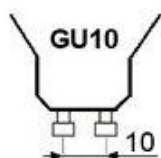

SPOT LED GU10 8W 220V BLANC PUR TRES PUISSANT [GU10S8BW]

Blanc Pur

Culot Led GU10

SAVE

Spot GU10 LED 8W**3L** blanc pur très puissant, avec 5 led High power de 2w, réduit votre consommation de 90% et dure beaucoup plus longtemps qu'une Lampe incandescente. Le spot GU10 LED remplace les Lampes conventionnelles sans aucune modification de votre installation. Le spot GU10 LED convient parfaitement pour l'éclairage des bureaux, magasins, vitrines, domiciles, bateaux, caravanes.

Modèle: Spot led GU10 intensif

Alim. et conso électrique: 220 V. 8 W.

Type de Led: LED high power 1W

Nombre de Leds: 5

Dimensions: D50mm H72mm

Luminosité: 0570 Lumens

Angle d'éclairage: 38 degrés

Couleur d'éclairage: Blanc pur 6000K-6500K