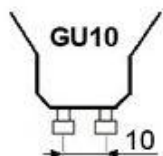

SPOT LED GU10 220V 3W ROUGE [GU10THE75RSA]

Culot Led GU10

SAVE

Lampe LED GU10 rouge, réduit votre consommation d'électricité de 90% et dure beaucoup plus longtemps qu'une Lampe incandescente. Elle remplace les Lampes conventionnelles sans aucune modification de votre installation électrique et convient parfaitement pour l'éclairage magasins, expositions et ambiance

Modèle: Spot led GU10 extensif
Alim. et conso électrique: 220 V. 3,5 W.
Type de Led: HIGH POWER EDISON
Nombre de Leds: 3
Dimensions: D50mm H58mm

Luminosité: 075 Lumens
Angle d'éclairage: 100-120 degrés
Couleur d'éclairage: Rouge
Remplace en éclairage traditionnel: 10 W.
Poids d'une pièce: 0,1